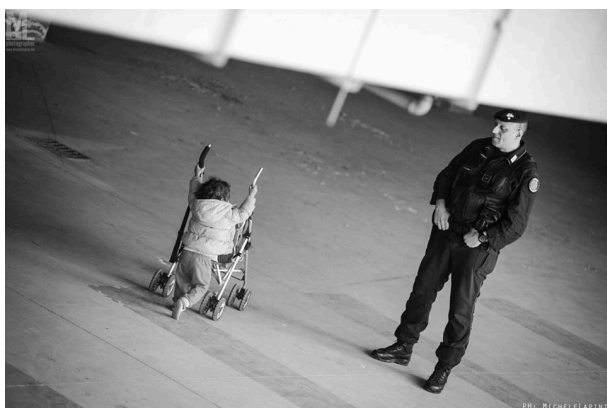

Federazione Regionale USB Emilia Romagna

SGOMBERO ALLA EX DIMA, SOLIDARIETA' PIENA A GLI OCCUPANTI!

foto di michele lapini

Bologna, 25/05/2015

Questa mattina è avvenuto lo sgombero della ex dima occupata venerdì dalla CISPM con centinaia di persone , famiglie e minori.

All'interno dell'edificio si sono asserragliati gli abitanti e i militanti della cispn che hanno cercato di resistere alla cacciata e continueranno a alla logica reazionaria delle istituzioni bolognesi che cercano di far partire la loro campagna elettorale sulle spalle di chi chiede da anni soluzioni per i problemi ormai evidenti a tutti quanti, la totale incapacità della politica cittadina di fare fronte alle esigenze della popolazione che vive in questa città.

Esprimiamo la nostra piena solidarietà a gli abitanti e a chi giorno dopo giorno combatte per difendere i propri diritti e la propria dignità di essere umano non sottomettendosi alla ormai dilagante dittatura liberista che difende il capitale e stralcia ogni forma di democrazia.